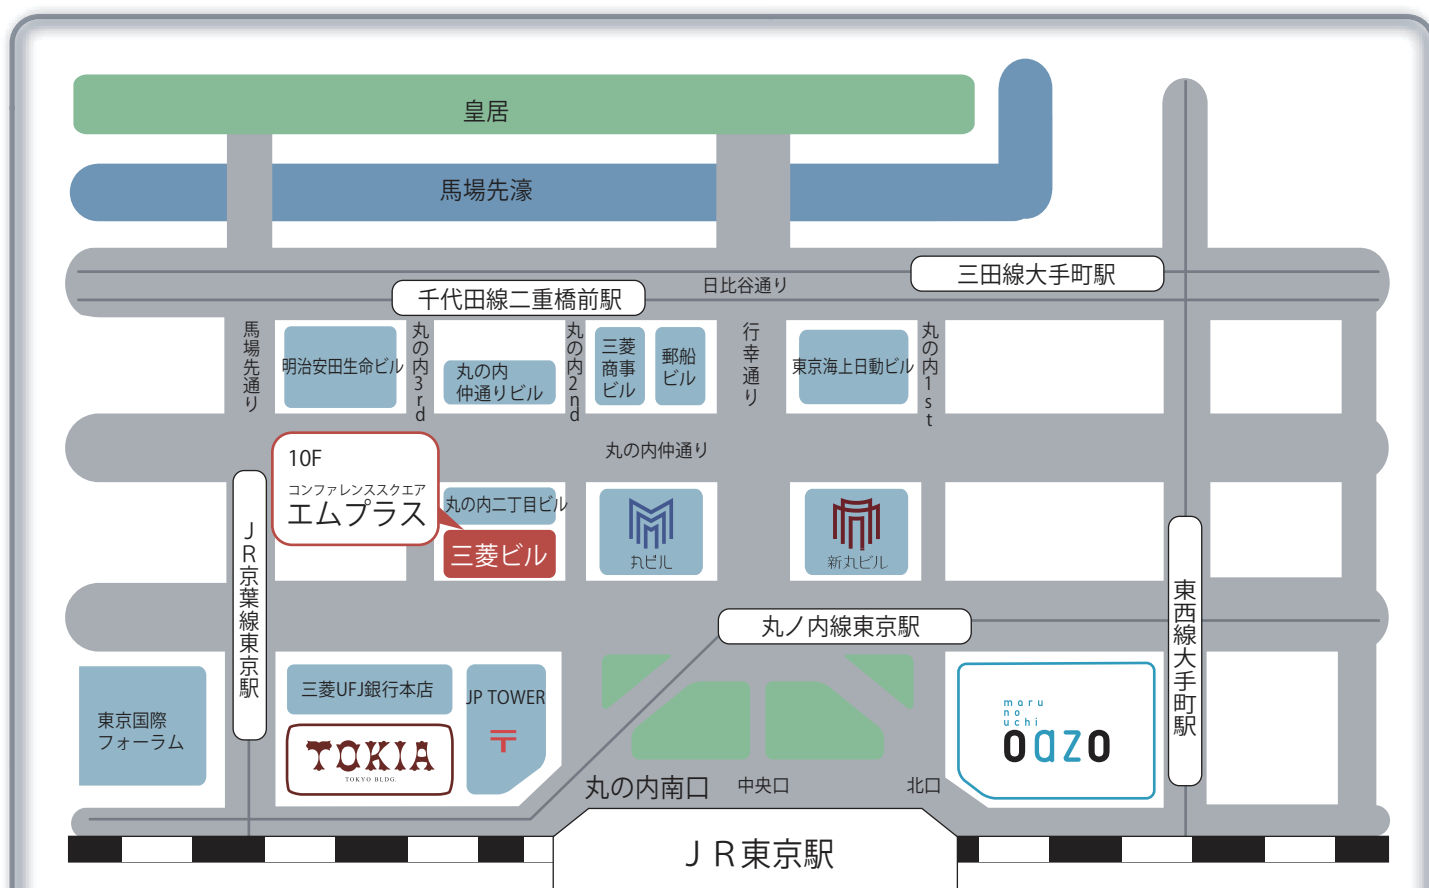

三菱ビル コンファレンススクエアM+ アクセスマップ

交通アクセスのご案内

- JR
 - 「東京駅」(丸の内南口) 徒歩 約2分
 - 京葉線「東京駅」10番出口より直結
- 地下鉄
 - 丸の内線「東京駅」地下道経由 徒歩 約3分
 - 千代田線「二重橋前駅」4番出口 徒歩 約2分
 - 都営三田線「大手町駅」D1出口 徒歩 約4分
 - 東西線「大手町駅」B1出口 徒歩 約6分

三菱ビル外観

住所・WEBアドレス