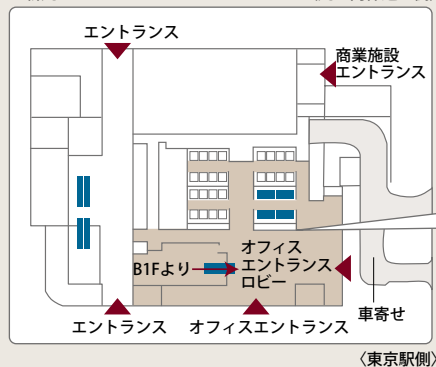

交通アクセスのご案内

- JRご利用の場合
  東京駅 丸の内北口より徒歩1分(丸の内地下中央口より直結)
- 地下鉄ご利用の場合
  丸の内線 東京駅より直結
  千代田線 二重橋前駅より直結
- 車でお越しの場合
  新丸ビル駐車場および丸の内周辺の各駐車場をご利用ください。

施設の詳細について

会議室の詳細についてはお気軽にお問い合わせください。

駐車場

- 丸の内中央パーキング(新丸ビルゾーン)
  営業時間/24時間 休業日/年中無休
  収容台数/368台 車高制限/3.0m
  千代田区丸の内2-4-1 TEL 03-5218-5085
- ※新丸ビル コンファレンススクエアご利用による
  駐車場割引サービスはございません。
- ※三菱地所グループカード及び丸の内カードの会員特典として
  最初の1時間が無料になります。
- お問い合わせ/丸の内パークイン
  TEL 03-3212-0808 <http://www.park-in.net>

周辺エリアのご案内

新丸ビルの周辺エリアでは、バラエティーに富んだ飲食・物販店の集まった複合商業ビルが数多くございます。
イベントや会議の合間のご昼食やお帰りの際にぜひご利用ください。
丸の内ドットコム www.marunouchi.com/

お問い合わせ先

東京駅直結の地下1Fからは、オフィス専用入口を通りエスカレーターかエレベーターで1Fオフィス専用のエントランスロビーへお上がりください。
1F-Bゾーン受付右側を通り(赤の矢印)手前のエレベーターで9Fまでお上がりください。

○ビルの開閉館時間/6:00~24:30 ○オフィスロビー自由通行時間/平日7:00~21:00

■新丸ビル1F

■拡大図

新丸ビルコンファレンススクエア

新丸ビル

営業時間 平日 9:00~21:00
受付時間 平日10:00~19:00
〒100-6590 東京都千代田区丸の内1-5-1 新丸ビル9F
TEL 03-3217-7511 FAX 03-6267-8961
E-mail info_shinmaru@marunouchi-hc.jp
<http://www.marunouchi-hc.jp>