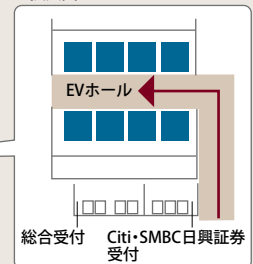

■拡大図

新丸ビルコンファレンススクエア

新丸ビル

営業時間 平日 9:00~21:00
受付時間 平日10:00~19:00
〒100-6590 東京都千代田区丸の内1-5-1 新丸ビル9F
TEL 03-3217-7511 FAX 03-6267-8961
E-mail info_shinmaru@marunouchi-hc.jp
<http://www.marunouchi-hc.jp>