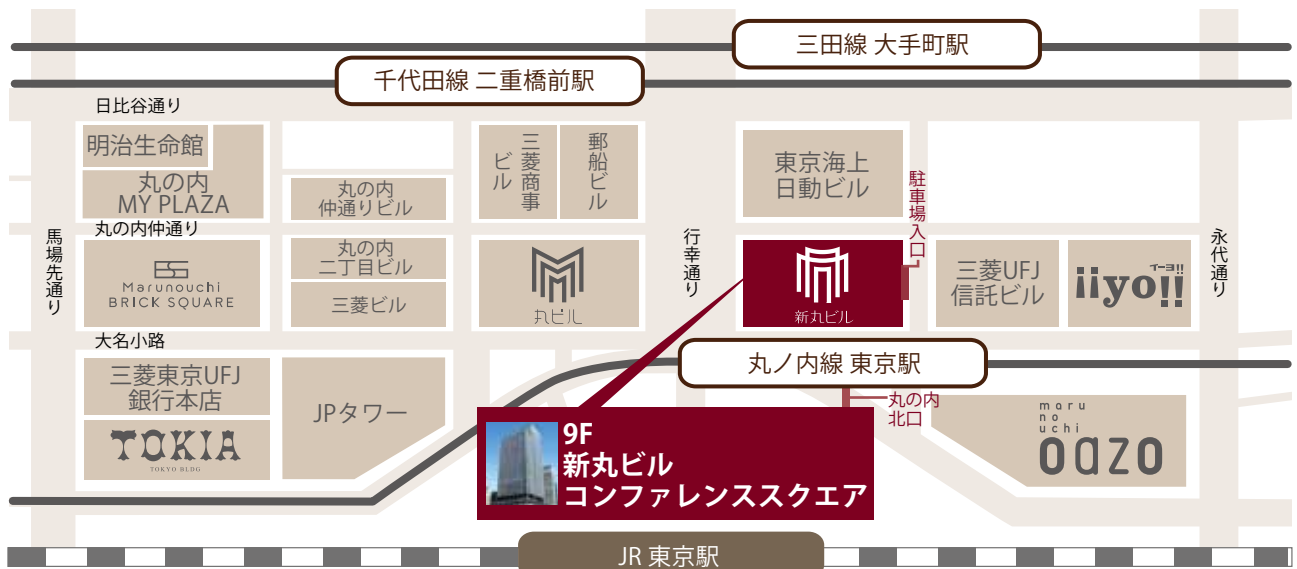

交通アクセスのご案内

- JRご利用の場合
  東京駅 丸の内北口より徒歩1分(丸の内地下中央口より直結)
- 地下鉄ご利用の場合
  丸の内線 東京駅より直結
  千代田線 二重橋前駅より直結
- 車でお越しの場合
  新丸ビル駐車場および丸の内周辺の各駐車場をご利用ください。

施設の詳細について

会議室の詳細についてはお気軽にお問い合わせください。

駐車場

- 丸の内中央パーキング(新丸ビルゾーン)
  営業時間/24時間 休業日/年中無休
  収容台数/368台 車高制限/3.0m
  千代田区丸の内2-4-1 TEL 03-5218-5085
- ※新丸ビル コンファレンススクエアご利用による
  駐車場割引サービスはございません。
- ※三菱地所グループカード及び丸の内カードの会員特典として
  最初の1時間が無料になります。
- お問い合わせ/丸の内パークイン
  TEL 03-3212-0808 <http://www.park-in.net>

周辺エリアのご案内

新丸ビルの周辺エリアでは、バラエティーに富んだ飲食・物販店の集まった複合商業ビルが数多くございます。
イベントや会議の合間のご昼食やお帰りの際にぜひご利用ください。
丸の内ドットコム www.marunouchi.com/

お問い合わせ先

東京駅直結の地下1Fからは、オフィス専用入口を通りエスカレーターかエレベーターで1Fオフィス専用のエントランスロビーへお上がりください。
1F-Bゾーン受付右側を通り(赤の矢印)手前のエレベーターで9Fまでお上がりください。

○ビルの開閉館時間/6:00~24:30 ○オフィスロビー自由通行時間/平日7:00~21:00